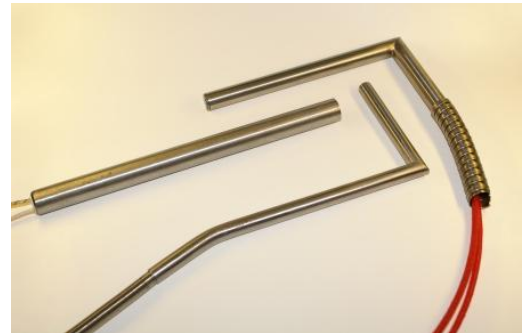

Heizen · Messen · Regeln... und mehr.

Gespaltene Heizpatronen für eine leichte Demontage aus Bohrungen und eine sehr gute Wärmeübertragung. Diese Heizpatronen liefern wir kompatibel zu den Heizpatronen in Ihren TBS-Anlagen und auch für alle denkbaren weiteren Anwendungen. Bitte geben Sie den Durchmesser, die Länge, Leistung, Spannung, Kabellänge und Ausführung an.

Hochleistungs-Heizpatronen mit Ausschlagzapfen, Winkelstück und Metallschutzschlauch für die Anschlussleitung

Hochleistungs-Heizpatronen in allen Ausführungen für jede Anwendung

NIGGELOH

Heizen · Messen · Regeln... und mehr.

Tauch-Heizungen für Bleibad
240 V, 5000 W alternativ 6000 W
grosse Ausführung, eingegossen
z. B. für Wirtz Kessel

Tauchheizung
230 V, 5000 W
kleine Ausführung, eingegossen

Keramik-Faser-Heizelemente

NIGGELOH